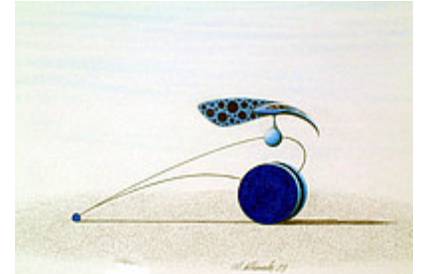

Gallery at the square of peace

The gallery at the square of peace is located in the former tavern in the centre of Steinheim. It is identified as cultural monument and been reconstructed in 2006.

There's enough room for the presentation of contemporary paintings, objects and sculptures from artists of different backgrounds, styles and views.

owner: Detlef Weygand
artistic cooperation: Wilma Roth
Platz des Friedens 6
63456 Hanau
phone: 06181-9456960

Galerie am Platz des Friedens

Werner Kimmeler "Rasi"

Galerie am Turm

[Translate to English:] Der Künstler Bernhard E. Schemionko lebt heute in der romantischen Altstadt von Steinheim, einem touristisch und kulturell sehenswerten Stadtteil von Hanau. Geboren wurde er 1954 im Ortsteil Klein-Krotzenburg der Gemeinde Hainburg. In den Jahren 1973 bis 1976 absolvierte er das Studium der Malerei an der Staatlichen Hochschule für Bildende Künste in Frankfurt am Main. An der Städelschule in Frankfurt am Main erwarb er den Titel Graduiertes Künstler.